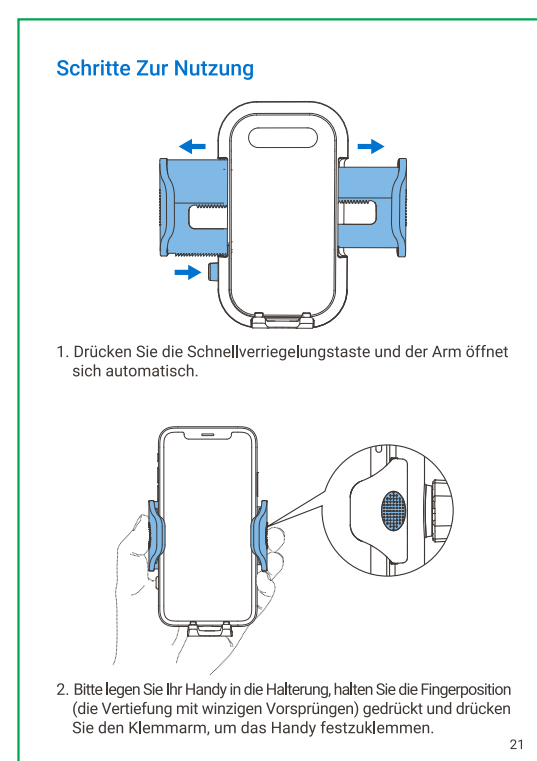

Produktname	Einfach Zu Befestigende Handyhalterung (Composite-version)
Modell	CTEZ11
Anwendbare Orte	Lüftungsgitter
Paketinhalt	Auto Handyhalterung x1, Lüftungsklammer x1, Bedienungsanleitung x1

Die obigen Parameter stammen aus dem Labor von ANDOBIL. Der tatsächliche Parameter würde sich aufgrund von Produkten und anderen Faktoren unterscheiden. Das Foto ist für referenz, beziehen Sie sich auf das produkt.

Achtung

1. Bitte installieren Sie die Halterung „vor“ der Fahrt. Es ist verboten, die Halterung „während“ der Fahrt zu verstellen.
2. Bitte nicht die Halterung an einem Ort, der die Bewegung des Airbags behindert oder das Fahren behindert installieren.
3. Halten Sie das Produkt von Kindern fern.