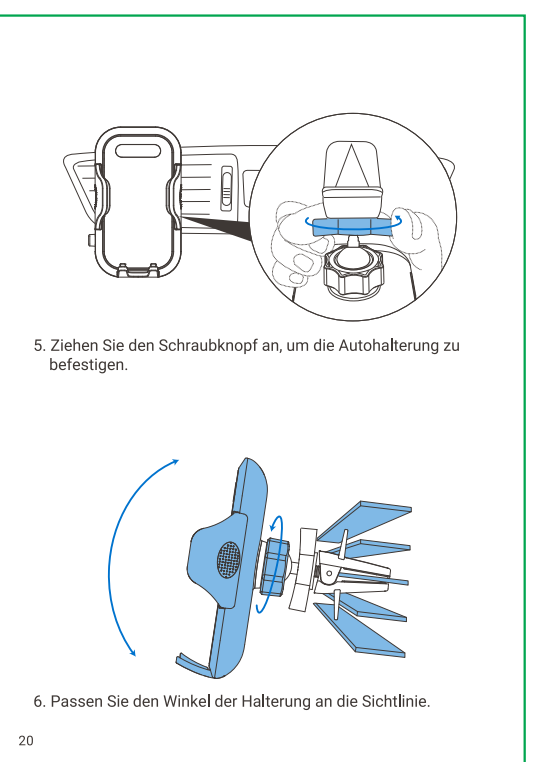

Produktname	Einfach Zu Befestigende Handyhalterung (Composite-version)
Modell	CTEZ11
Anwendbare Orte	Lüftungsgitter
Paketinhalt	Auto Handyhalterung x1, Lüftungsklammer x1, Bedienungsanleitung x1

Die obigen Parameter stammen aus dem Labor von ANDOBIL. Der tatsächliche Parameter würde sich aufgrund von Produkten und anderen Faktoren unterscheiden. Das Foto ist für referenz, beziehen Sie sich auf das produkt.

Achtung

1. Bitte installieren Sie die Halterung „vor“ der Fahrt. Es ist verboten, die Halterung „während“ der Fahrt zu verstellen.
2. Bitte nicht die Halterung an einem Ort, der die Bewegung des Airbags behindert oder das Fahren behindert installieren.
3. Halten Sie das Produkt von Kindern fern.