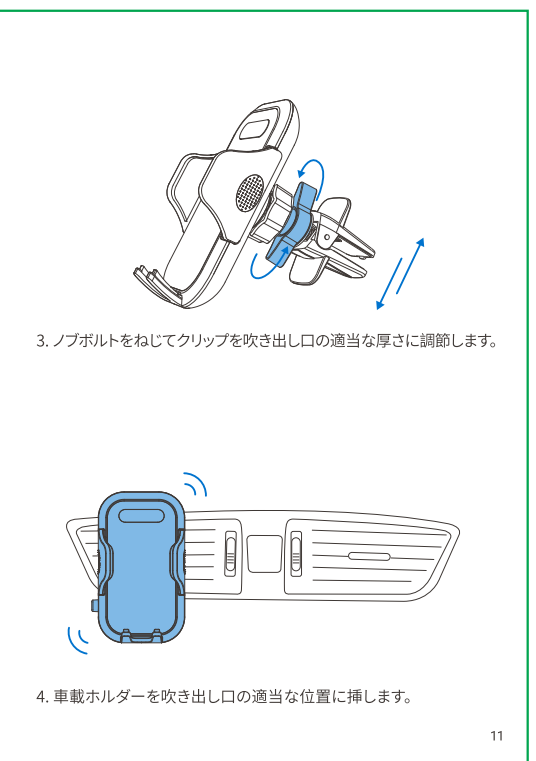

CATALOG / 目錄 / KATALOG

EN

- Product Overview 01
- Assemble And Installation Steps 02
- Using Steps 05
- Product Specifications 07
- Attention 08

JP

- 商品詳細 09
- 組付説明 10
- 使用説明 13
- 商品説明 15
- 注意事項 16

DE

- Produktübersicht 17
- Montage- Und Installationschritte 18
- Schritte Zur Nutzung 21
- Produkt Parameter 23
- Achtung 24

| | |
|-------------------|--|
| Product Name | Easy Clip Car Mount |
| Model | CTEZ11 |
| Applicable Places | Air Vent |
| Product List | Car Mount x1, Air Vent Clip x1, Welcome Guide x1 |

The parameters above are derived from the laboratory of ANDOBIL. The actual parameters would be different because of products and other factors. The image shown here is indicative only.

Attention

- Please install the car mount on a suitable place before starting driving navigation, do not operate and adjust the car mount during driving.
- Do not install the car mount on a place which will influence the operation of airbag and driving.
- Keep the car mount away from children.

| | |
|-------|---|
| 品名 | 固定しやすい車載ホルダー（複合バージョン） |
| 型番 | CTEZ11 |
| 適用場所 | 吹き出し口など |
| セット内容 | 車載スタンド本体 x1, エアコン吹き出し口クリップ x1, 取扱説明書 x1 |

上記のパラメータはANDOBILの研究室のもので、実際のパラメータは、製品やその他の要因によって異なる場合があります。写真は参考用ですので、実際の製品を基準にします。