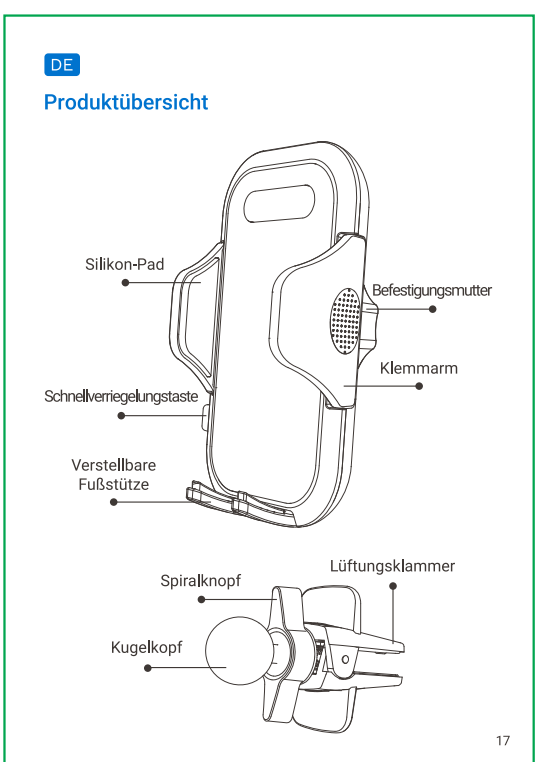

Produktname	Einfach Zu Befestigende Handyhalterung (Composite-version)
Modell	CTEZ11
Anwendbare Orte	Lüftungsgitter
Paketinhalt	Auto Handyhalterung x1, Lüftungsklammer x1, Bedienungsanleitung x1

Die obigen Parameter stammen aus dem Labor von ANDOBIL. Der tatsächliche Parameter würde sich aufgrund von Produkten und anderen Faktoren unterscheiden. Das Foto ist für referenz, beziehen Sie sich auf das produkt.

Achtung

1. Bitte installieren Sie die Halterung „vor“ der Fahrt. Es ist verboten, die Halterung „während“ der Fahrt zu verstellen.
2. Bitte nicht die Halterung an einem Ort, der die Bewegung des Airbags behindert oder das Fahren behindert installieren.
3. Halten Sie das Produkt von Kindern fern.