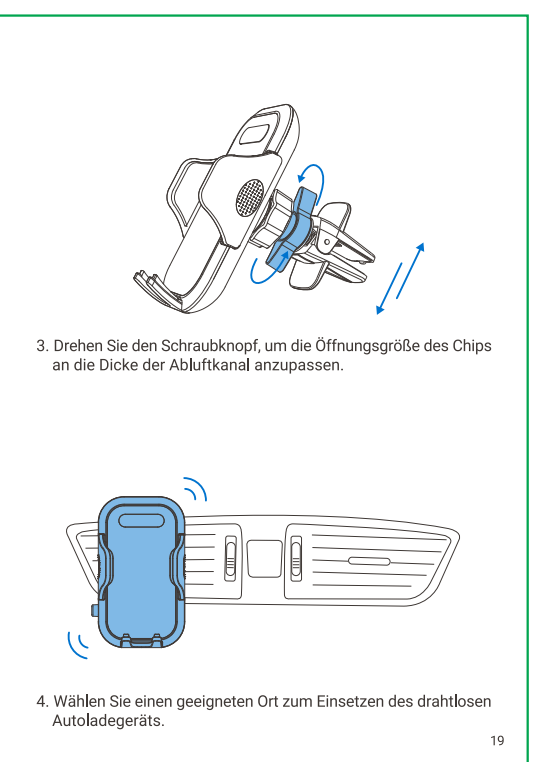

Produktname	Einfach Zu Befestigende Handyhalterung (Composite-version)
Modell	CTEZ11
Anwendbare Orte	Lüftungsgitter
Paketinhalt	Auto Handyhalterung x1, Lüftungsklammer x1, Bedienungsanleitung x1

Die obigen Parameter stammen aus dem Labor von ANDOBIL. Der tatsächliche Parameter würde sich aufgrund von Produkten und anderen Faktoren unterscheiden. Das Foto ist für referenz, beziehen Sie sich auf das produkt.

Achtung

1. Bitte installieren Sie die Halterung „vor“ der Fahrt. Es ist verboten, die Halterung „während“ der Fahrt zu verstellen.
2. Bitte nicht die Halterung an einem Ort, der die Bewegung des Airbags behindert oder das Fahren behindert installieren.
3. Halten Sie das Produkt von Kindern fern.