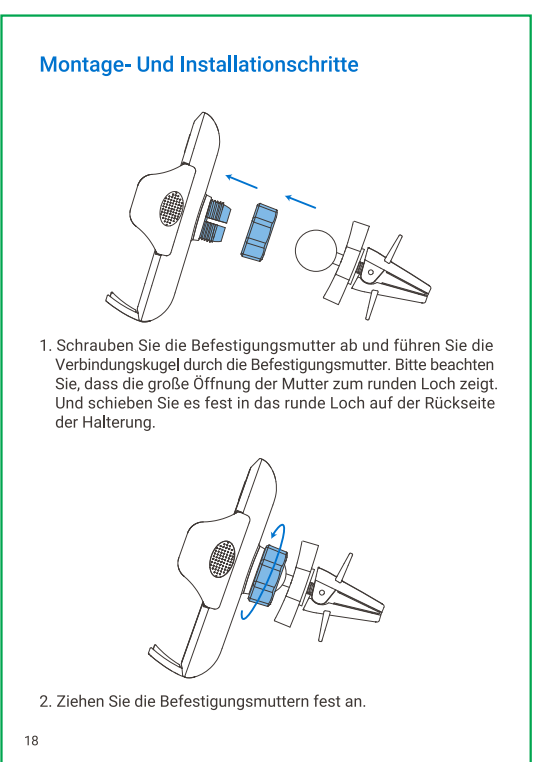

| | |
|-------------------|--|
| Product Name | Easy Clip Car Mount |
| Model | CTEZ11 |
| Applicable Places | Air Vent |
| Product List | Car Mount x1, Air Vent Clip x1, Welcome Guide x1 |

The parameters above are derived from the laboratory of ANDOBIL. The actual parameters would be different because of products and other factors. The image shown here is indicative only.

Attention

- Please install the car mount on a suitable place before starting driving navigation, do not operate and adjust the car mount during driving.
- Do not install the car mount on a place which will influence the operation of airbag and driving.
- Keep the car mount away from children.

| | |
|-------|---|
| 品名 | 固定しやすい車載ホルダー（複合バージョン） |
| 型番 | CTEZ11 |
| 適用場所 | 吹き出し口など |
| セット内容 | 車載スタンド本体 x1, エアコン吹き出し口クリップ x1, 取扱説明書 x1 |

上記のパラメータはANDOBILの研究室のもので、実際のパラメータは、製品やその他の要因によって異なる場合があります。写真は参考用ですので、実際の製品を基準にします。

注意事項

- 車を運転する前に、ご使用の要求によってホルダーを取り付けてください。運転中、ホルダーの調整は禁止です。
- 車載ホルダーをエアバッグの妨害や運転邪魔なところに置かないでください。
- 子供の手が届かないところに保管してください。

| | |
|-----------------|--|
| Produktname | Einfach Zu Befestigende Handyhalterung (Composite-version) |
| Modell | CTEZ11 |
| Anwendbare Orte | Lüftungsgitter |
| Paketinhalt | Auto Handyhalterung x1, Lüftungsklammer x1, Bedienungsanleitung x1 |